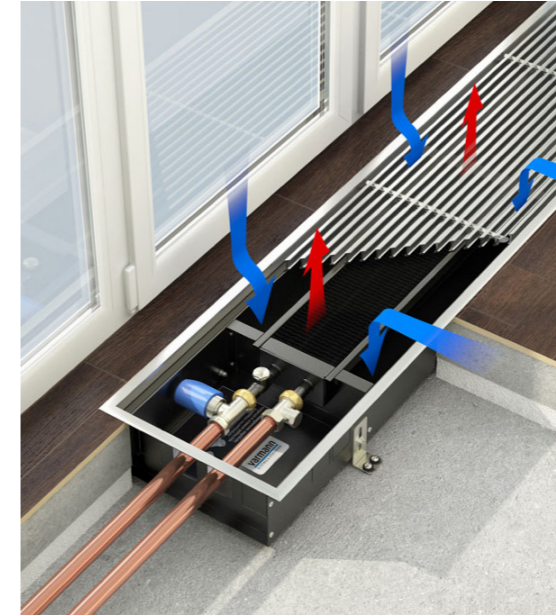

Шалны конвектор нь шилэн фасадтай болон шал хүртэл том цонхтой барилгын өрөө тасалгааны цонхны наана, шаланд буюу далд суурилуулгдсанаар цонхоор орж ирэх хүйтэн агаарын урсгалыг хааж өрөөнд дулаан орчинг бий болгодог. Шалны конвекторыг цахилгаанаар ажилладаг болон усан халаалтын системд холбогддог.